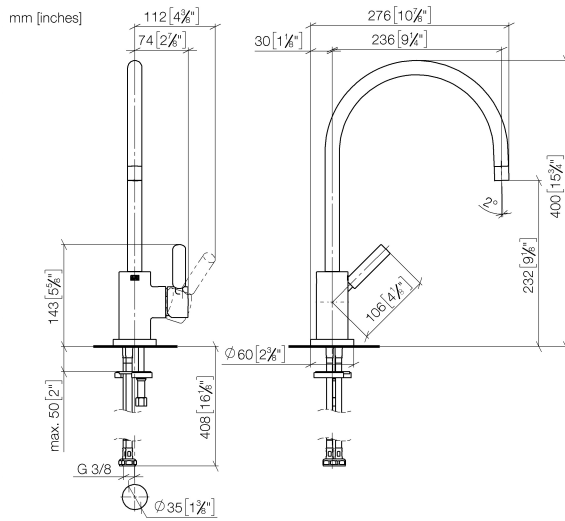

33 815 888

- sporgenza 236 mm
- bocca girevole 360°
- Getto con aria
- altezza rubinetteria 400 mm
- altezza fino al rompigitto 230 mm
- diametro foro 35 mm
- portata max 7 l/min a una pressione idraulica di 3 bar
- senza piombo
- Questo prodotto può aiutare un edificio a soddisfare i requisiti dei Green Building Rating Systems, ad es. LEED®, BREEAM®, DGNB

Prodotti complementari

**Dispenser con rosetta - Dark Chrome** 82 444 970-19

Prodotti complementari

**Comando pileta ad eccentrico con manopola con manopola - Dark Chrome** 10 710 970-19

33 815 888

Diagramma di portata